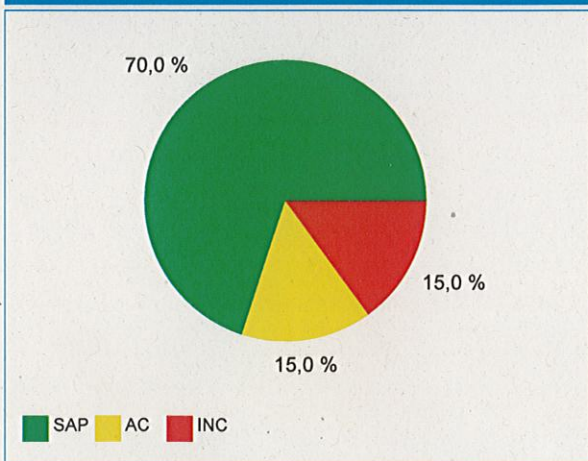

EPCI

Communauté de communes du pays de Château-Gontier

Population résidente actuelle

504 habitants

Population totale actuelle

509 habitants

Superficie

14,26 km<sup>2</sup>

## REPARTITION DES INTERVENTIONS PAR CATEGORIE DE NATURE REELLE

Répartition des interventions  
de janvier 2024 à décembre 2024

	Nb interventions	%
01 - SECOURS A PERSONNES	14	70,0 %
02 - ACCIDENTS DE LA CIRCULATION	3	15,0 %
03 - INCENDIES	3	15,0 %
<b>TOTAL</b>	<b>20</b>	<b>100%</b>

## SYNTHESE DE L'ACTIVITE OPERATIONNELLE

		01/2024 à 12/2024	01/2023 à 12/2023	Evolution	Evolution en %
Nombre d'interventions	↗	20	16	4	25,0 %
Nombre de sorties d'engins	↗	50	32	18	56,3 %
Nombre de victimes (Hors SP)	↗	21	16	5	31,3 %
Charge opérationnelle SPP, sorti + impl (en HH)		16		16	
Charge opérationnelle SPV, sorti + impl (en HH)	↗	206	124	82	66,1 %
Charge opérationnelle TOTALE, sorti + impl (en HH)	↗	222	124	98	79,8 %