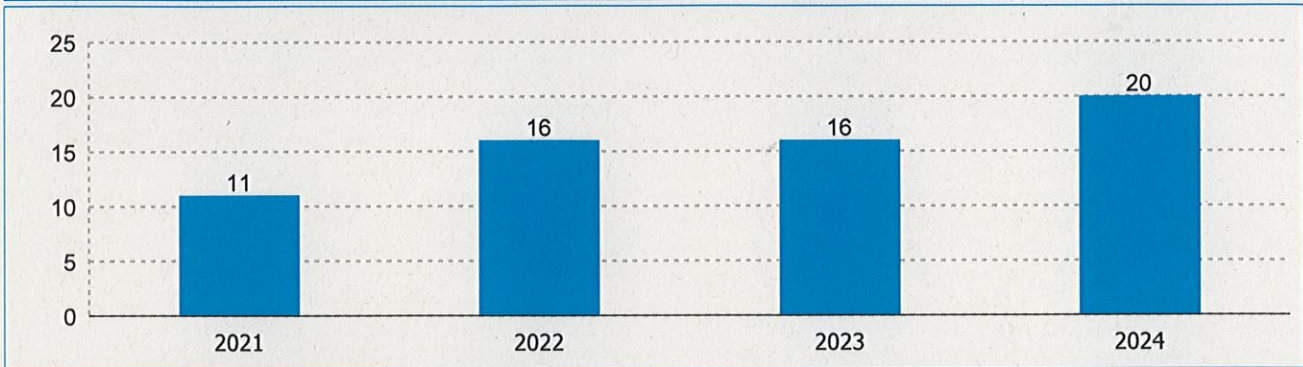

Evolution annuelle du nombre d'interventions