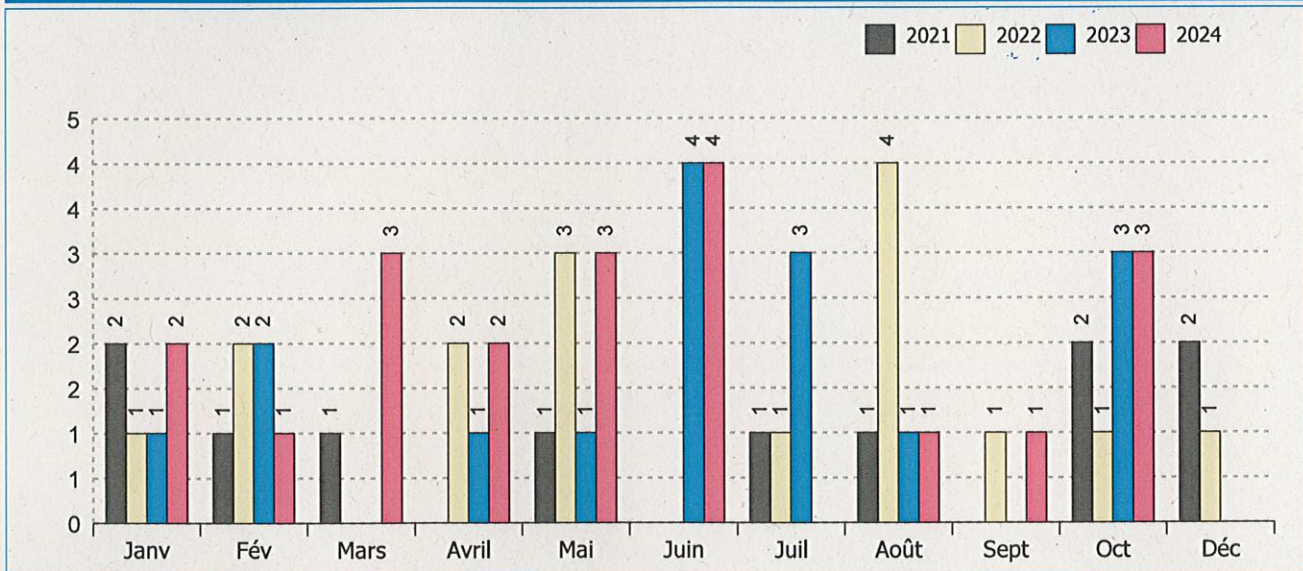

## REPARTITION DES INTERVENTIONS PAR CATEGORIE DE NATURE REELLE

Répartition des interventions  
de janvier 2024 à décembre 2024

	Nb interventions	%
01 - SECOURS A PERSONNES	14	70,0 %
02 - ACCIDENTS DE LA CIRCULATION	3	15,0 %
03 - INCENDIES	3	15,0 %
<b>TOTAL</b>	<b>20</b>	<b>100%</b>

## SYNTHESE DE L'ACTIVITE OPERATIONNELLE

		01/2024 à 12/2024	01/2023 à 12/2023	Evolution	Evolution en %
Nombre d'interventions	↗	20	16	4	25,0 %
Nombre de sorties d'engins	↗	50	32	18	56,3 %
Nombre de victimes (Hors SP)	↗	21	16	5	31,3 %
Charge opérationnelle SPP, sorti + impl (en HH)		16		16	
Charge opérationnelle SPV, sorti + impl (en HH)	↗	206	124	82	66,1 %
Charge opérationnelle TOTALE, sorti + impl (en HH)	↗	222	124	98	79,8 %

## REPARTITION DES VICTIMES PAR ETAT (Hors SP)

INDEMNÉ	ETAT LEGER	DCD	TOTAL
2	18	1	21

Evolution annuelle du nombre d'interventions

Evolution mensuelle du nombre d'interventions

Evolution annuelle du nombre d'interventions Secours à personne